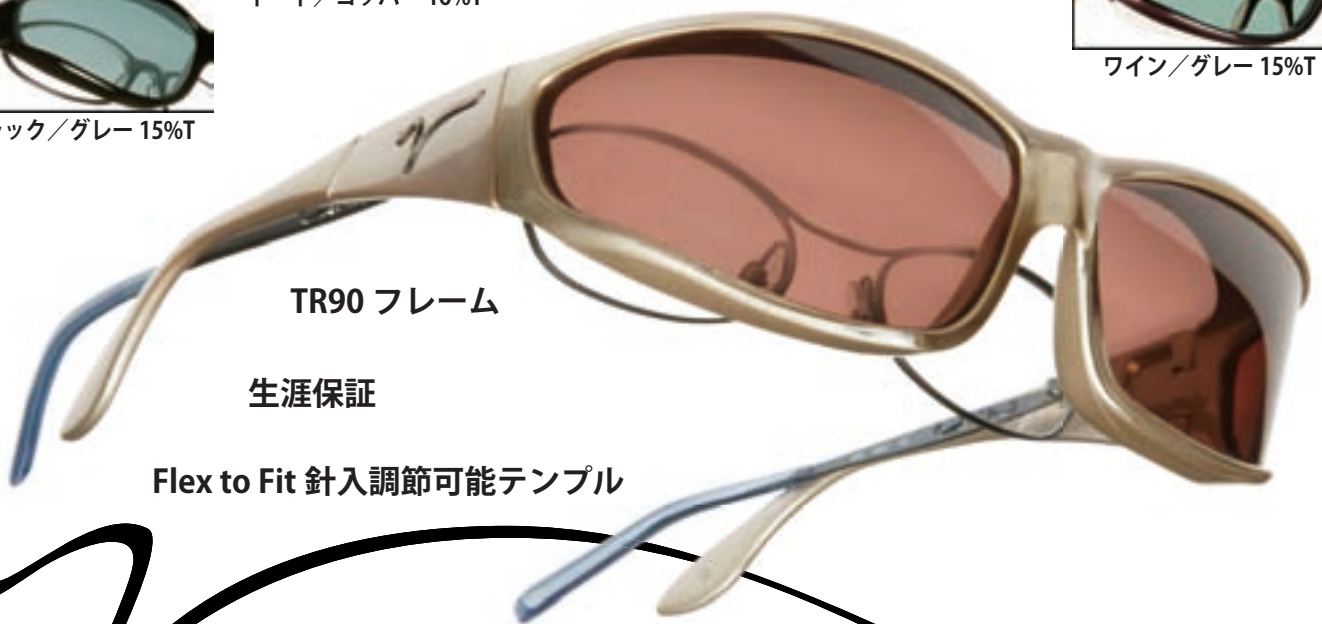

S	スモール		対応する眼鏡の外寸 幅：134mm 高さ：36mm
W602G	ブラック/グレー		
W603C	トート/コッパー		

Vistana - ¥8799
レンズクロスとソフトケース付き

MS	メディアムスモール		対応する眼鏡の外寸 幅：140mm 高さ：37mm
W412G	ブラック/グレー		
W413C	トート/コッパー		
W419G	ワイン/グレー		
W414G	スチール/グレー		
W415C	ゴールド/コッパー		

M	メディアム		対応する眼鏡の外寸 幅：135mm 高さ：42mm
W402G	ブラック/グレー		
W403C	トート/コッパー		
W409G	ワイン/グレー		
W404G	スチール/グレー		
W405C	ゴールド/コッパー		

L	ラージ		対応する眼鏡の外寸 幅：140mm 高さ：44mm
W302G	ブラック/グレー		
W303C	トート/コッパー		
W309G	ワイン/グレー		
W304G	スチール/グレー		
W305C	ゴールド/コッパー		

Polare' 偏光レンズ

偏光度 >99%

XL	エクストララージ		対応する眼鏡の外寸 幅：146mm 高さ：50mm
W202G	ブラック/グレー		
W203C	トート/コッパー		

1年保証

TR90 フレーム

生涯保証

Flex to Fit 針入調節可能テンプル

VISTANA
偏光オーバーグラス