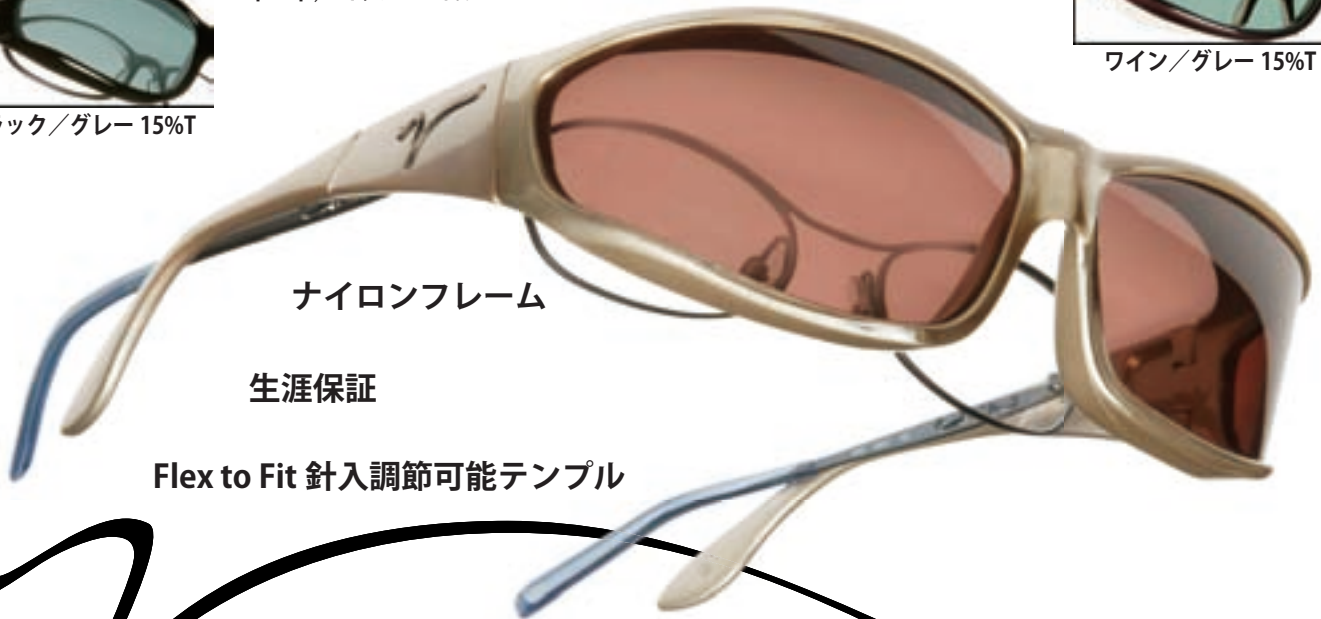

1年保証

ブラック/グレー 15%T

トート/コッパー 16%T

スチール/グレー 15%T

ゴールド/コッパー 16%T

ワイン/グレー 15%T

ナイロンフレーム

生涯保証

Flex to Fit 針入調節可能テンプル

VISTANA
偏光オーバーグラス